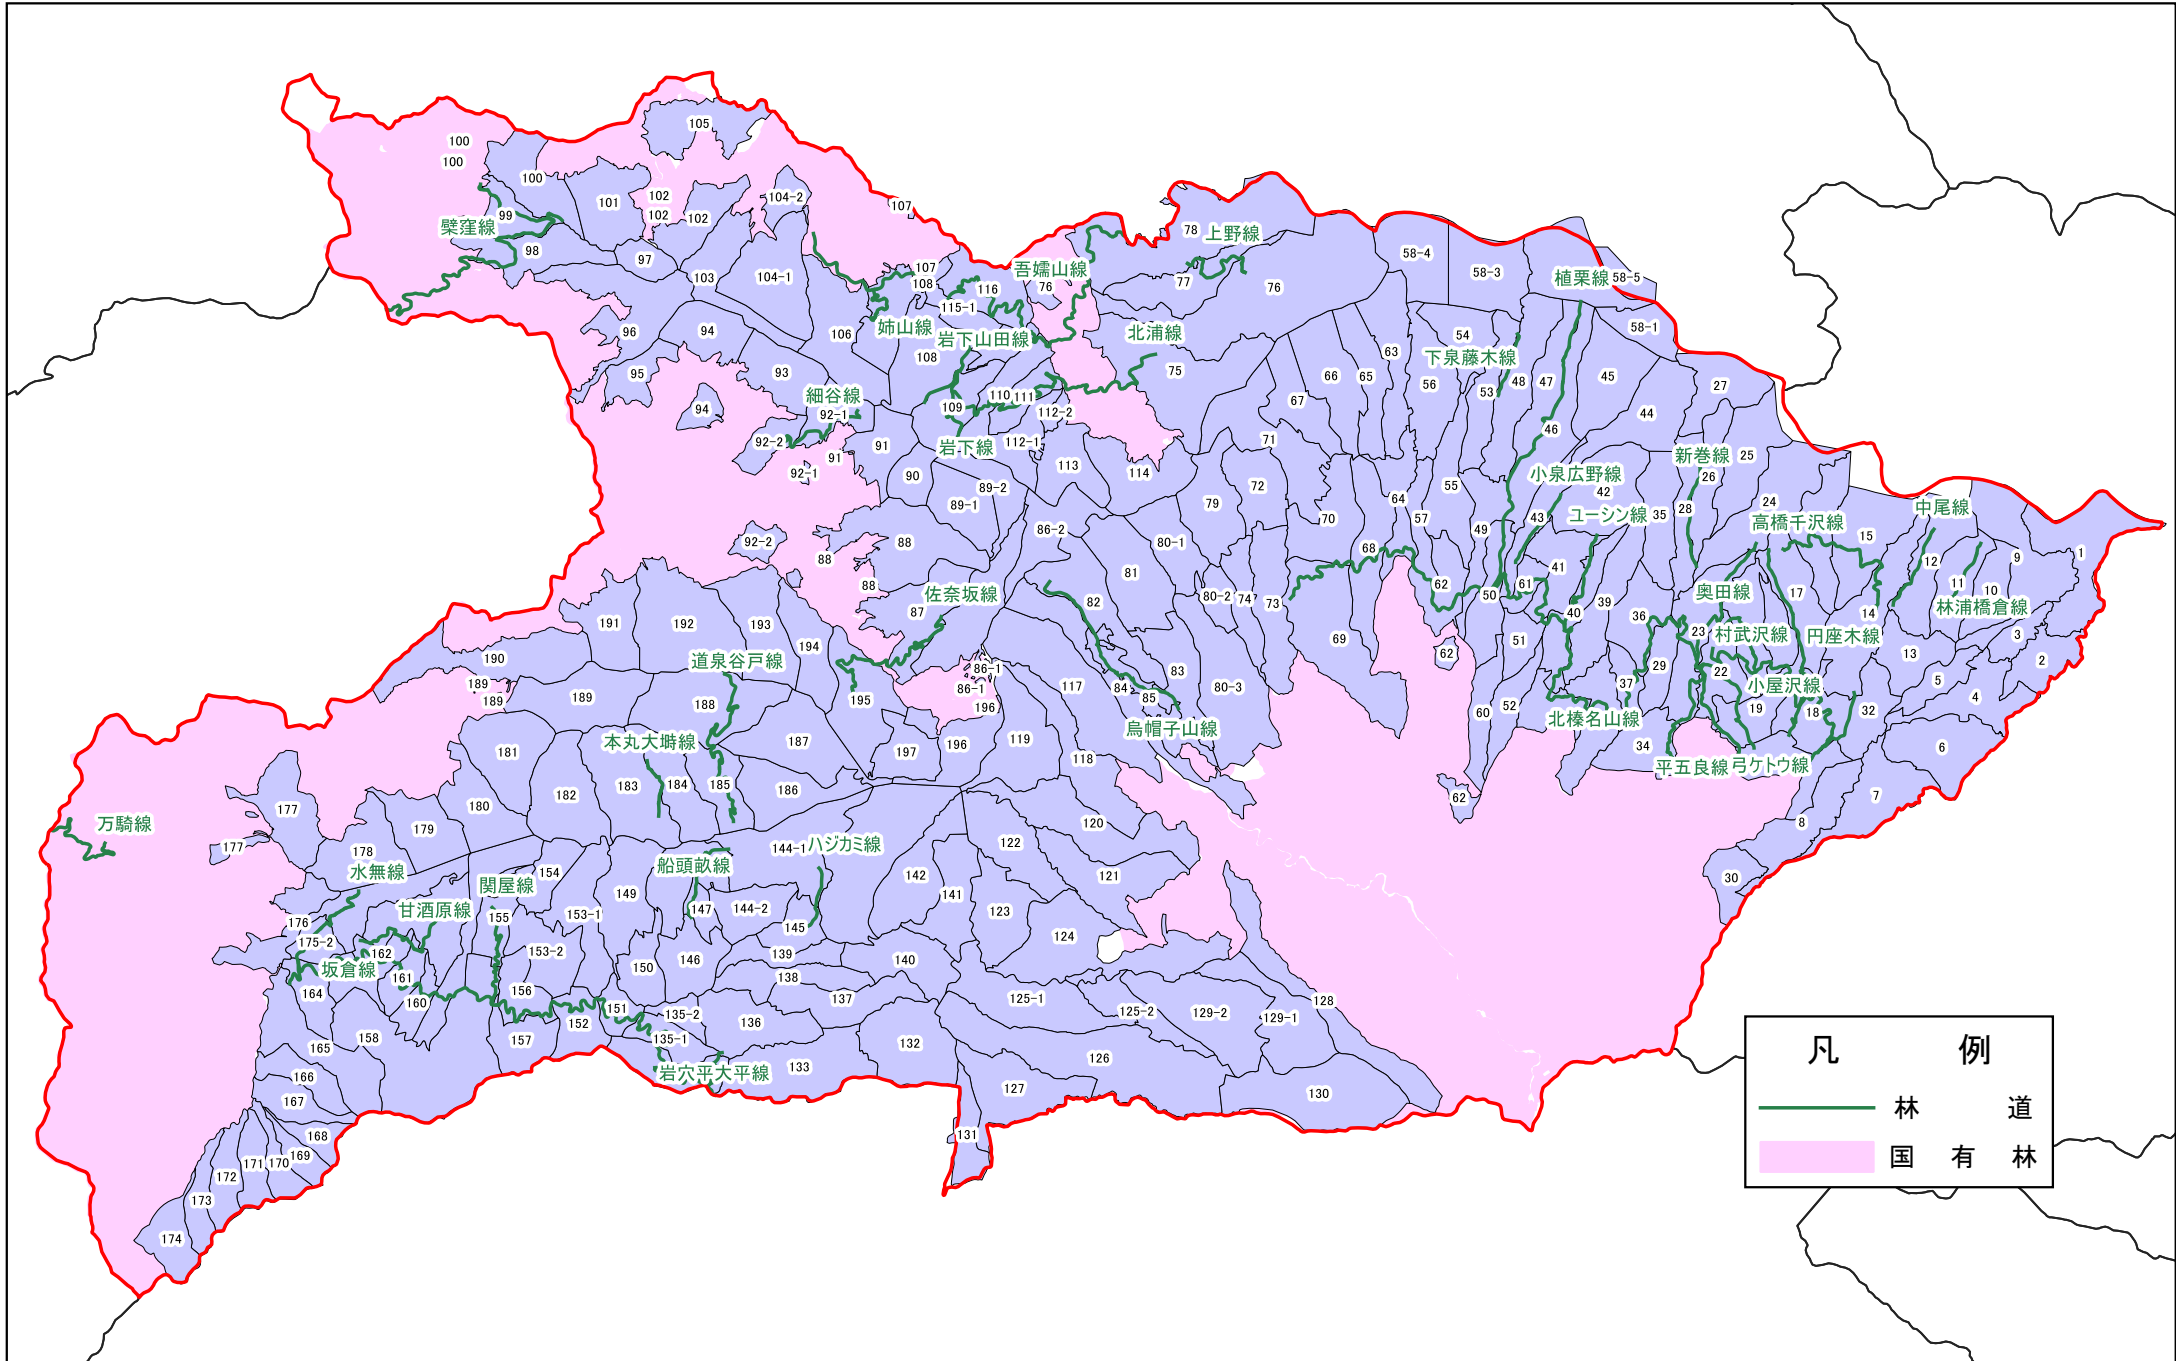

市町村森林整備計画概要図

(基幹路網)

計画期間: 令和5年4月1日 から 令和15年3月31日まで

縮尺: 1/100,000