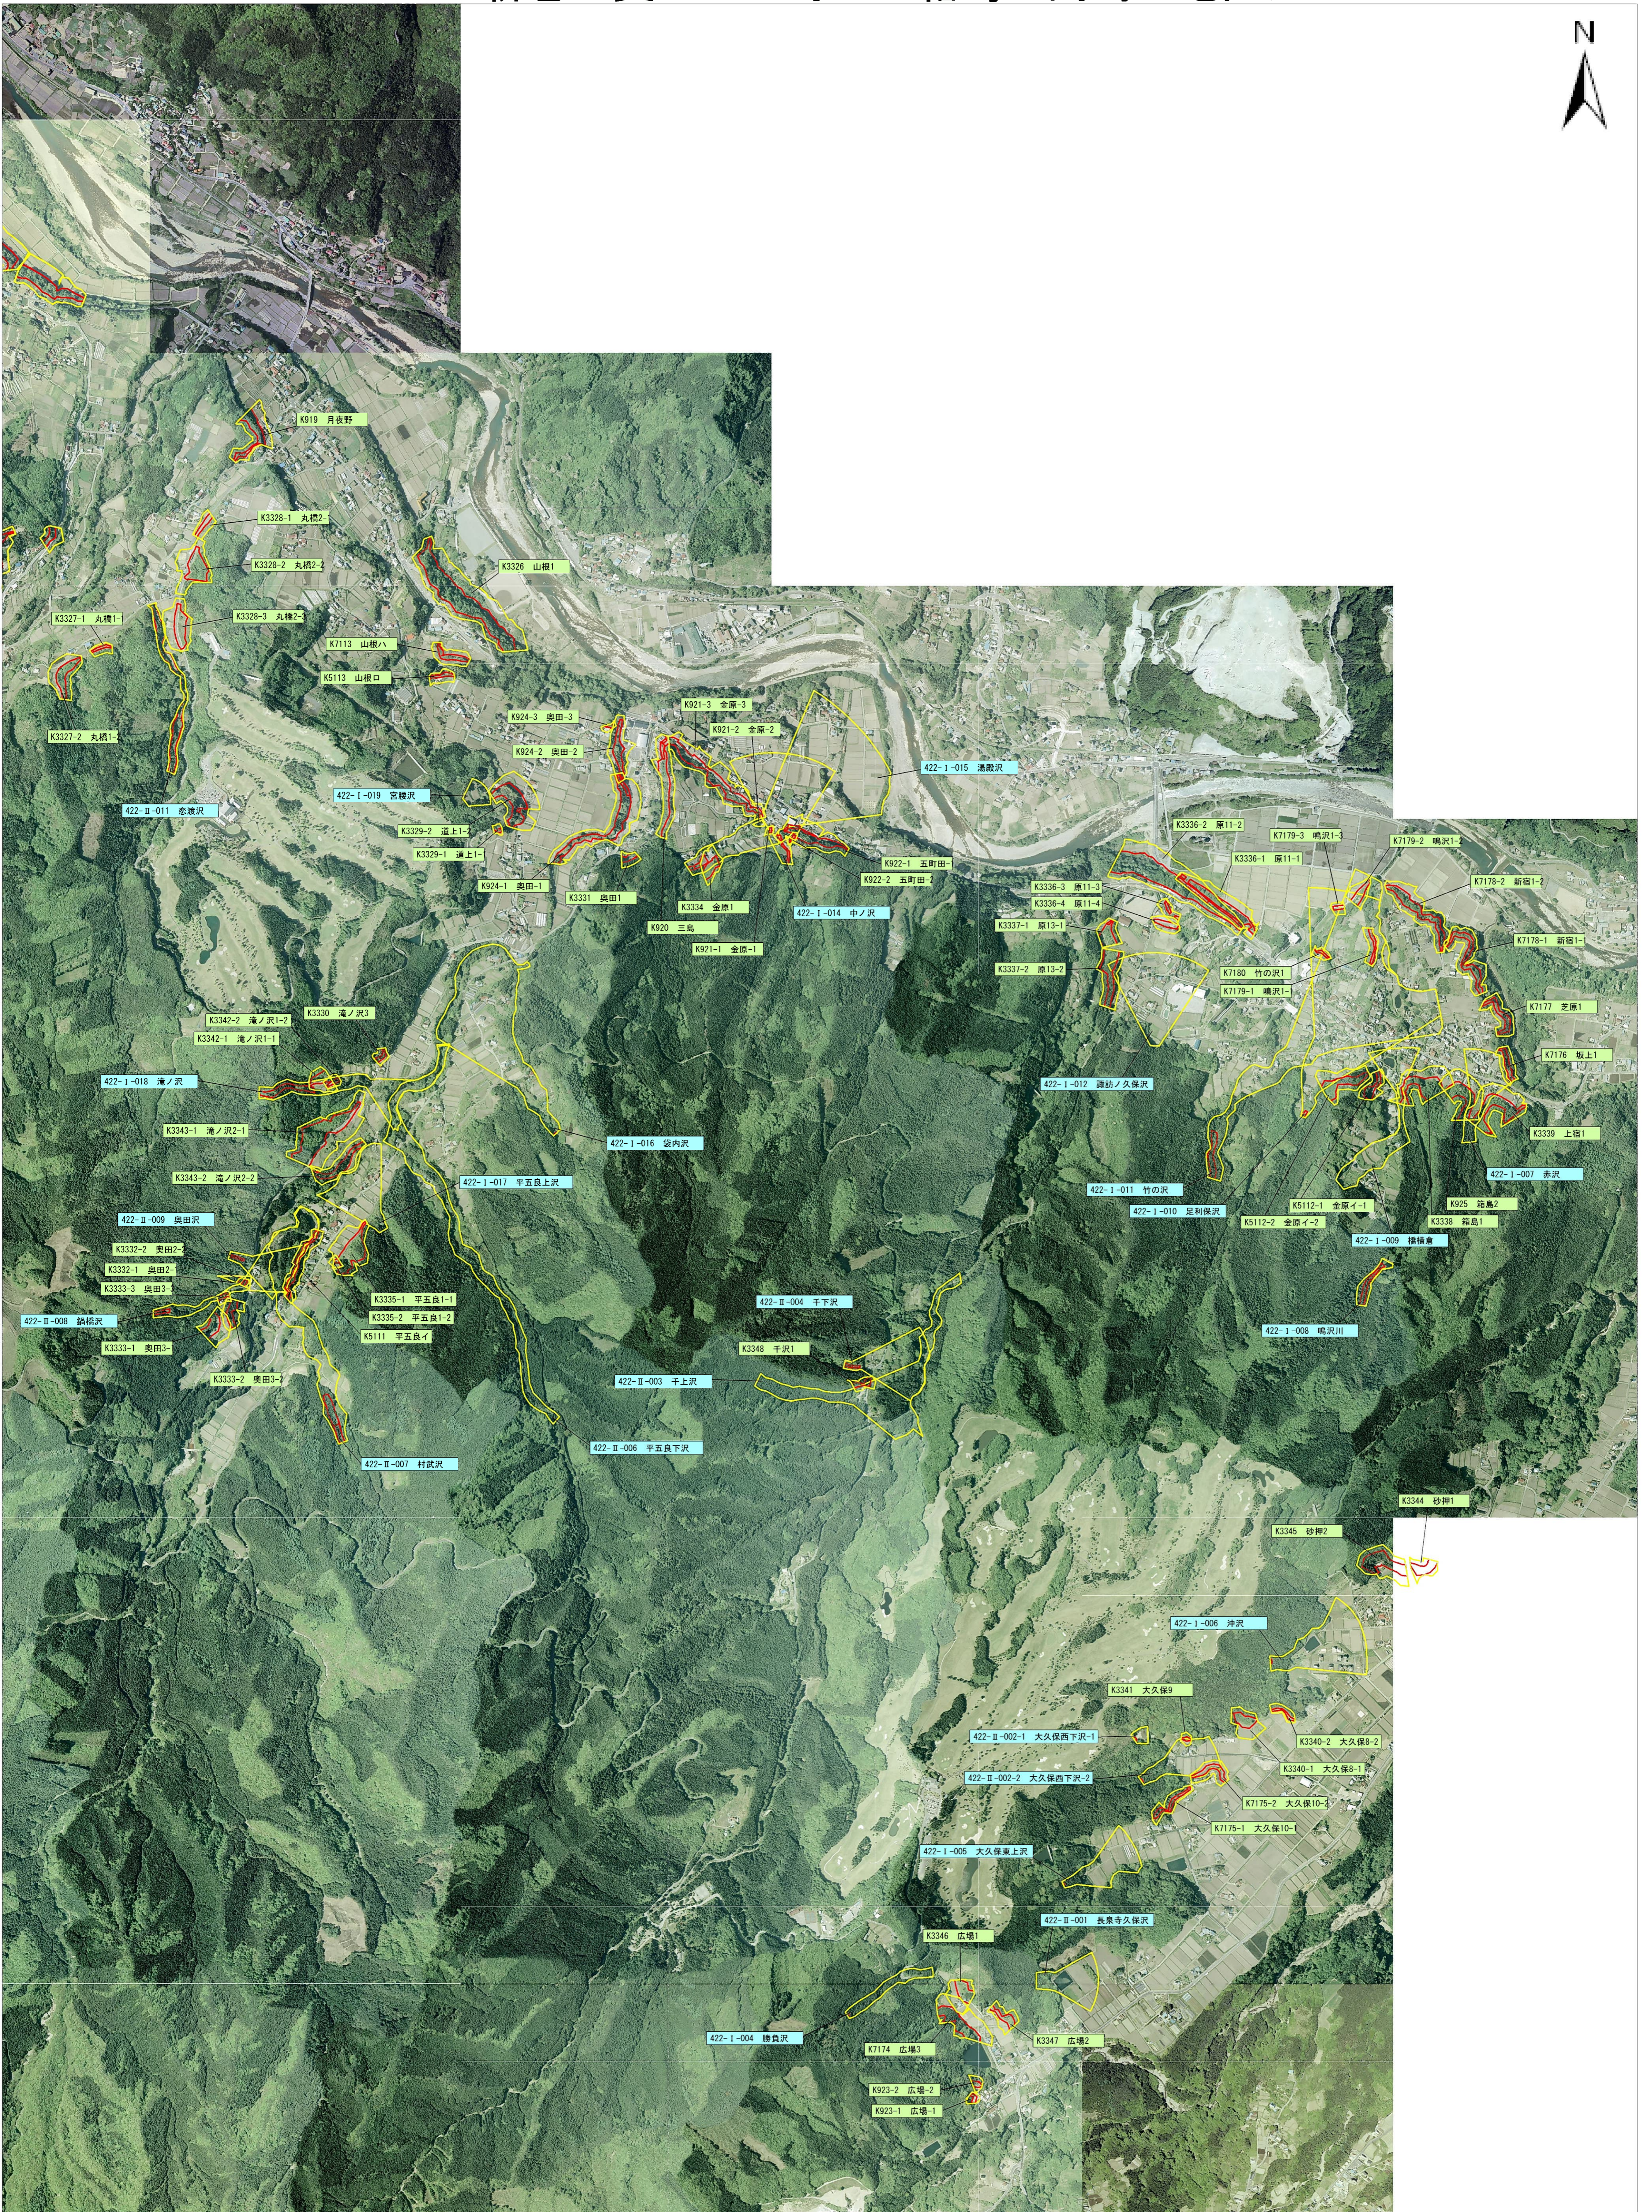

<新巻・奥田・五町田・箱島・岡崎 地区>

凡例

	急傾斜地
	土石流
	地滑り
	土砂災害警戒区域
	土砂災害特別警戒区域