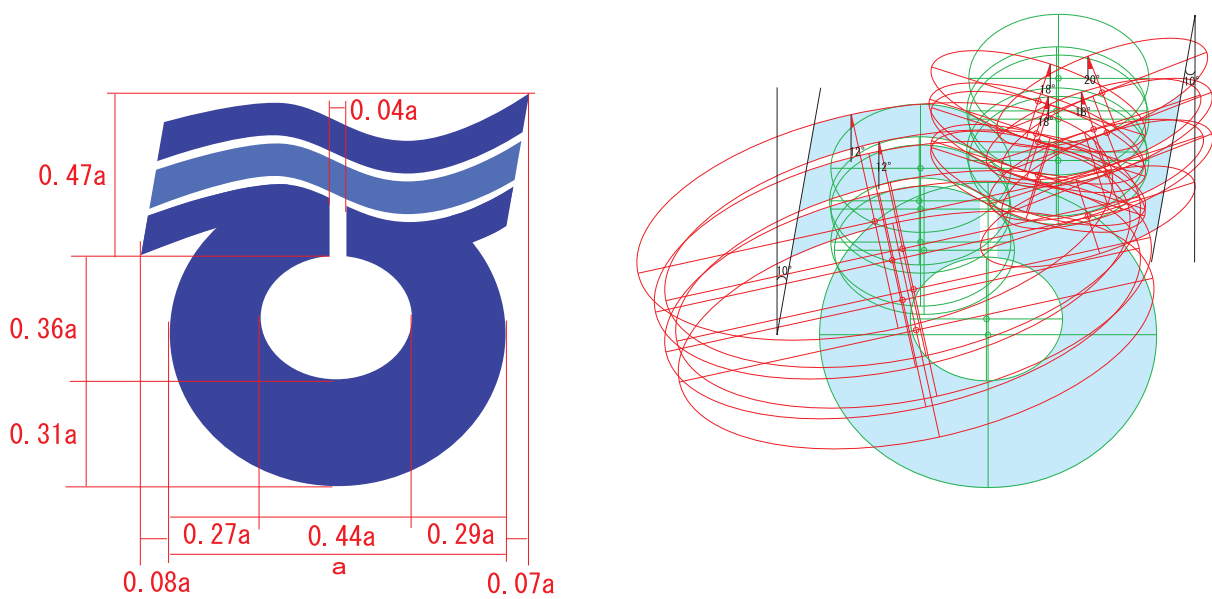

東吾妻町 町章デザインマニュアル

【デザイン趣旨】

東吾妻町の町章デザインは、全国から寄せられた420点の応募作品の中から厳正な審査の結果に基づいて選定されたものです。

東吾妻町の「ひ」をモチーフに、吾妻川沿いにひらけた新しい町をイメージし、上部には町内を東西に流れる吾妻川や、自然の息吹をイメージさせる「波」が組み合わせられ、青空や明るい未来をイメージさせる「ブルー」を基調としています。

◆グリッドスケール

◆規格比率

ベーシックデザイン・カラーシステム

* 町章は、指定色、指定の組み合わせにしてください。印刷の都合で使用できない場合は、色ベタまたは白ヌキとします。

◆カラー表現

◆単色アミかけ表現

◆指定色

	C91+M87 又はDIC256
	C74+M58 又はDIC440

単色アミかけ表現の場合は、
K100%+K60% とします。

◆単色ベタ表現および反転表現

町旗