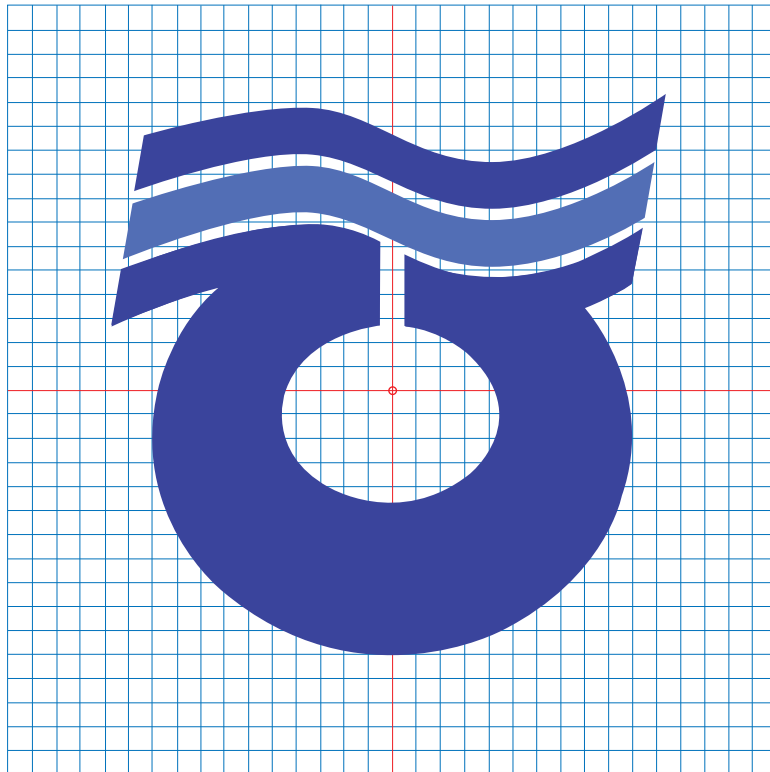

東吾妻町 町章デザインマニュアル

【デザイン趣旨】

東吾妻町の町章デザインは、全国から寄せられた420点の応募作品の中から厳正な審査の結果に基づいて選定されたものです。

東吾妻町の「ひ」をモチーフに、吾妻川沿いにひらけた新しい町をイメージし、上部には町内を東西に流れる吾妻川や、自然の息吹をイメージさせる「波」が組み合わせられ、青空や明るい未来をイメージさせる「ブルー」を基調としています。

◆グリッドスケール

◆規格比率

ベーシックデザイン・カラーシステム

* 町章は、指定色、指定の組み合わせにしてください。印刷の都合で使用できない場合は、色ベタまたは白ヌキとします。

◆カラー表現

◆単色アミかけ表現

◆指定色

	C91+M87 又はDIC256
	C74+M58 又はDIC440

単色アミかけ表現の場合は、
K100%+K60% とします。

◆単色ベタ表現および反転表現

町旗